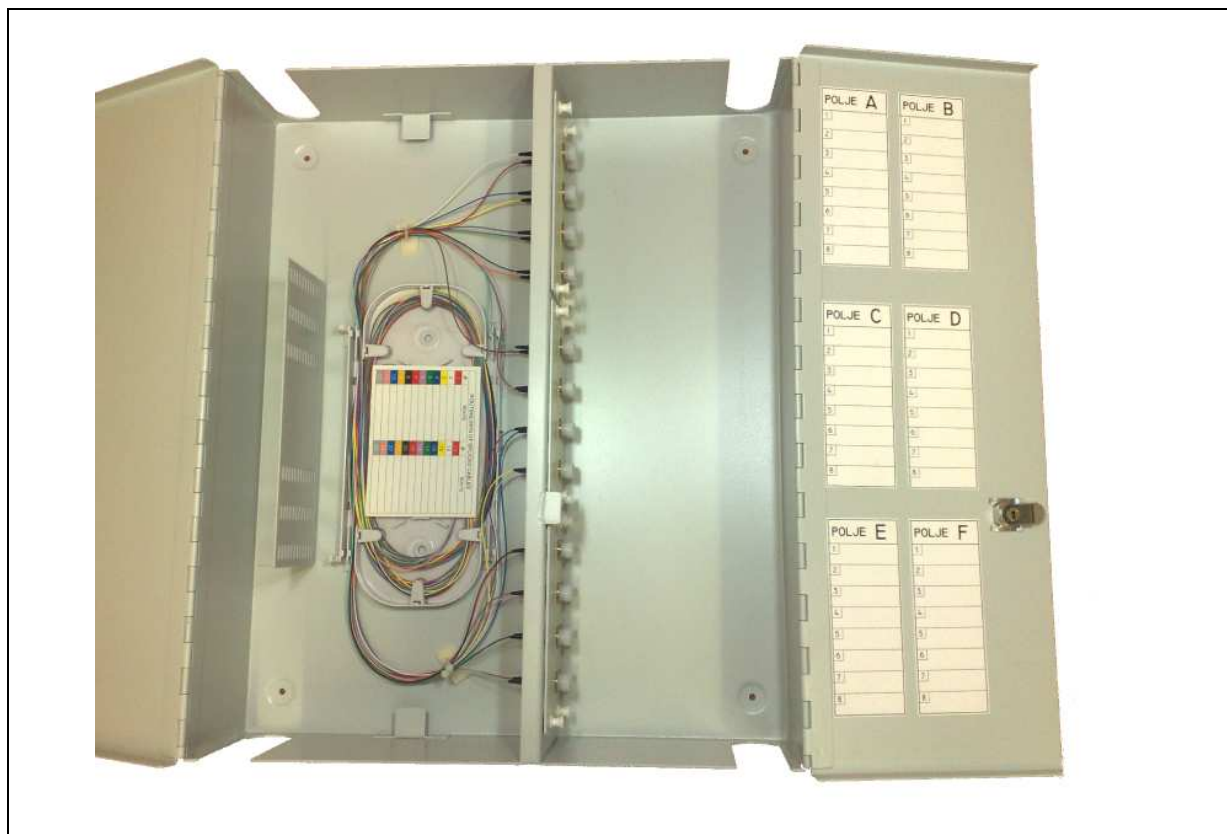

## Stenski optični delilnik

### 48(96) portni optični delilnik

Stenski optični delilnik do 48 (96) portov - SOD-48(96) je izdelan iz jeklene pločevine in barvan prašno. Ima dvojni pokrov s cilindričnima ključavnicama in možnostjo odpiranja odpiranja preko 180°.

Uvod kablov v stenski optični delilnik se izvede preko odprtin (opcija: skozi uvednico), za priključne optične kable na desni strani (spodaj/zgoraj) oz. za indoor/outdoor kable na levi strani (spodaj/zgoraj).

Za zaključevanje optičnih vlaken z varjenjem je predvidena vgradnja optične kasete dimenzije 225×107×12 (dxšxv mm). V stenski optični delilnik lahko vgradimo maksimalno štiri optične kasete v vsako optično kaseto pa lahko vstavimo do 24 ščitkov zvara.