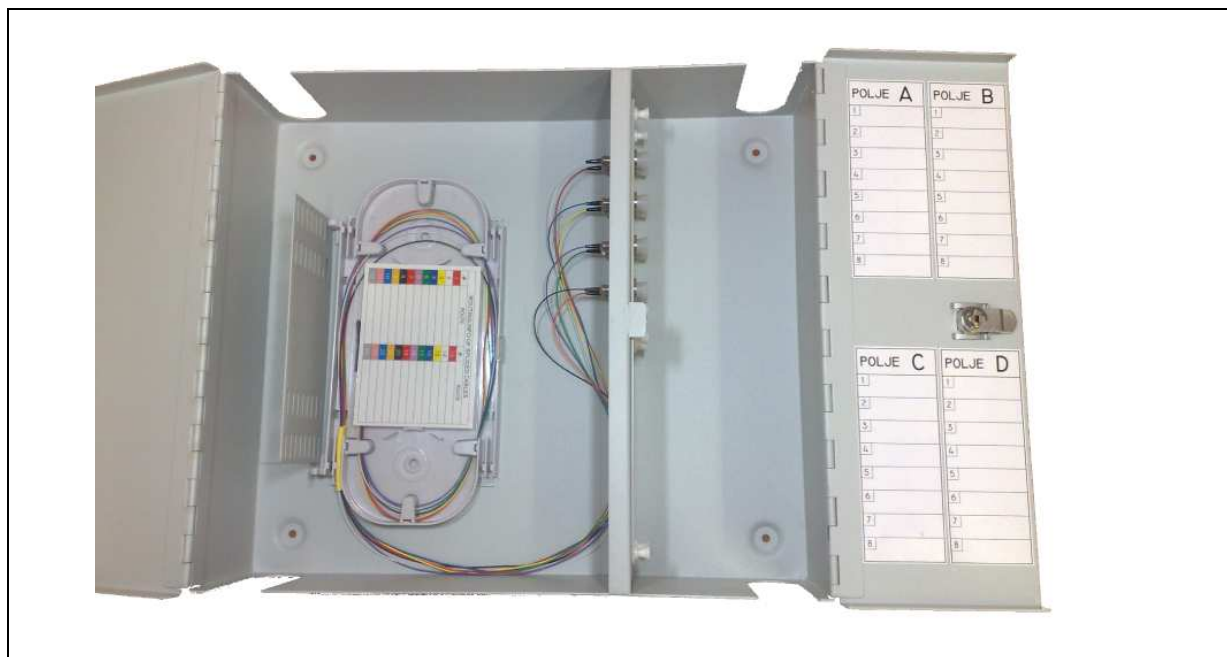

## Stenski optični delilnik

### 32(64) portni optični delilnik

Stenski optični delilnik do 32 (64) portov - SOD-32(64) je izdelan iz jeklene pločevine in barvan prašno. Ima dvojni pokrov s cilindričnima ključavnicama in možnostjo odpiranja preko 180°.

Uvod kablov v stenski optični delilnik se izvede preko odprtin (opcija: skozi uvednico), za priključne optične kable na desni strani (spodaj/zgoraj) oz. za indoor/outdoor kable na levi strani (spodaj/zgoraj).

Za zaključevanje optičnih vlaken z varjenjem je predvidena vgradnja optične kasete dimenzije 225x107x12 (d x š x v mm). V stenski optični delilnik lahko vgradimo maksimalno tri optične kasete, v vsako optično kaseto pa lahko vstavimo do 24 ščitkov zvara.